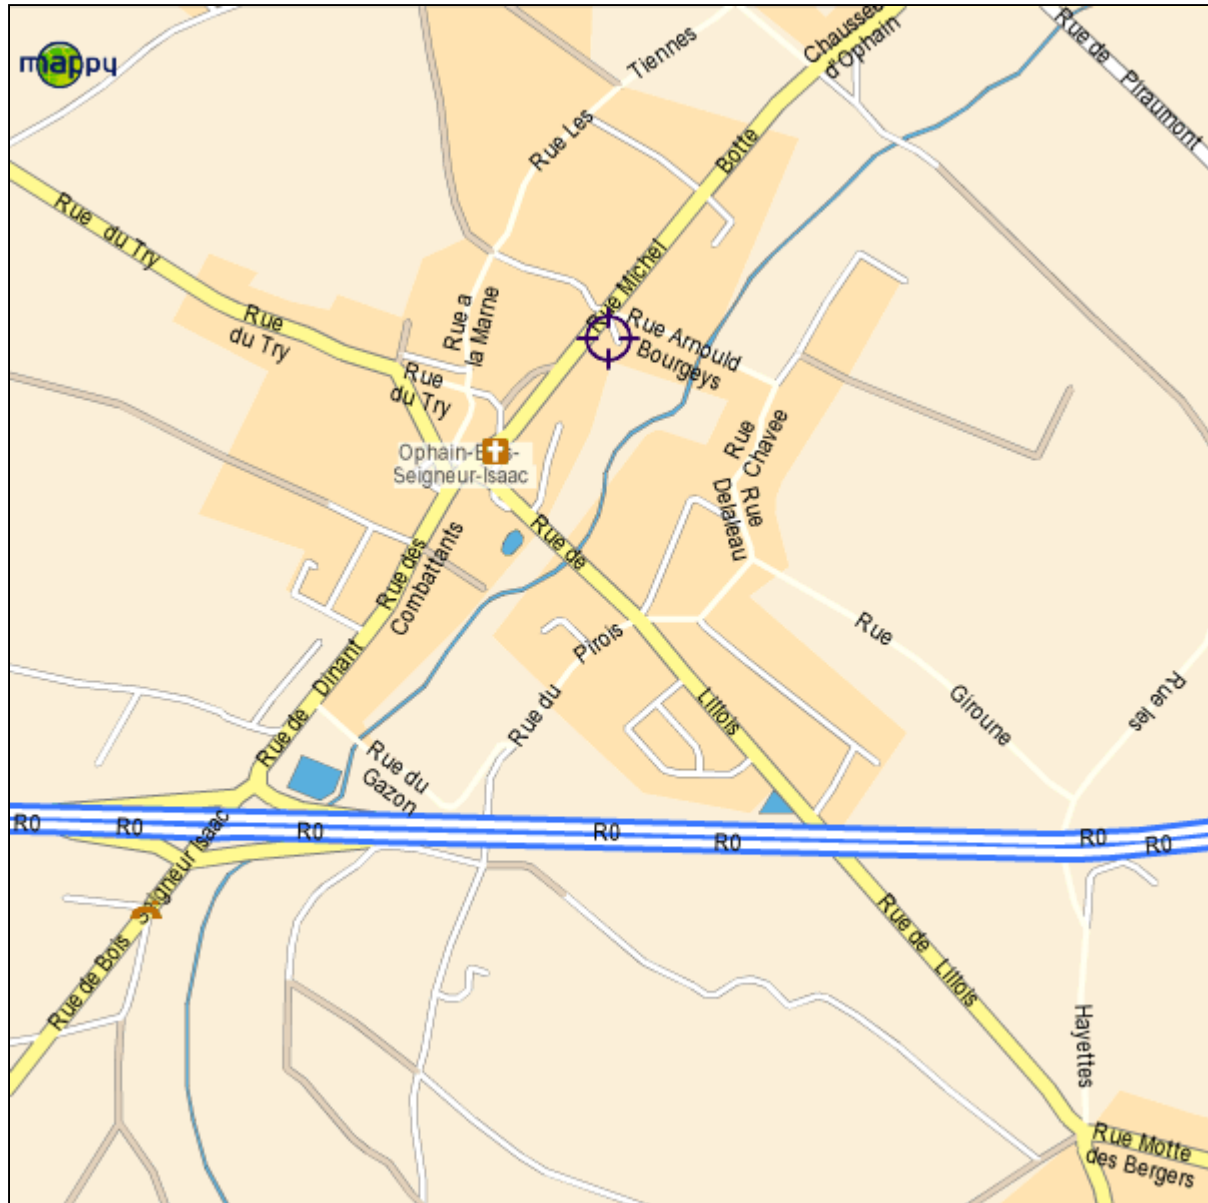

Utilisez la fonction [imprimer] de votre navigateur

www.mappy.com : itinéraires en Europe, plans des grandes villes européennes, réservation hôtelière, visites touristiques...

Recevez ou envoyez vos plans et itinéraires par fax sur le **3617 mappy** (0,843 €/mn)

> Vous avez choisi : 3 Rue du Moulin à Eau Ophain-Bois-Seigneur-Isaac (Belgique)

© Mappy - Données © TeleAtlas

Vos notes

Ferme du Moulin à Eau (Ophain)
Ring Sortie 23 Ophain
Mariage Nuyts - 16 avril 2005